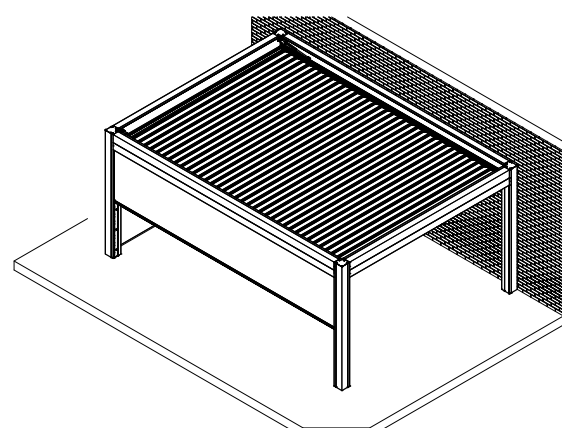

#### OPTIMALER KOMFORT

- Bedienung über Somfy-Steuerung
- Lamellen bis zu 120° Grad drehbar
- Wasserdichte Konstruktion mit integriertem Rinnenprofil und verdeckter Entwässerung
- Frostschutz-Stellung

### Zahlreiche Kombinationen sind möglich

Freistehend mit Lamellen

Freistehend mit Glasdach  
und Senkrecht-Markisen

Angeschlossen mit Glasdach  
und Senkrecht-Markisen

Angeschlossen mit Lamellen  
und Senkrecht-Markisen