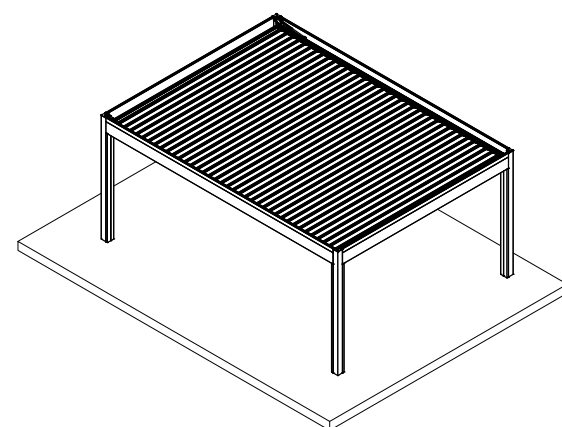

Zahlreiche Kombinationen sind möglich

Freistehend mit Lamellen