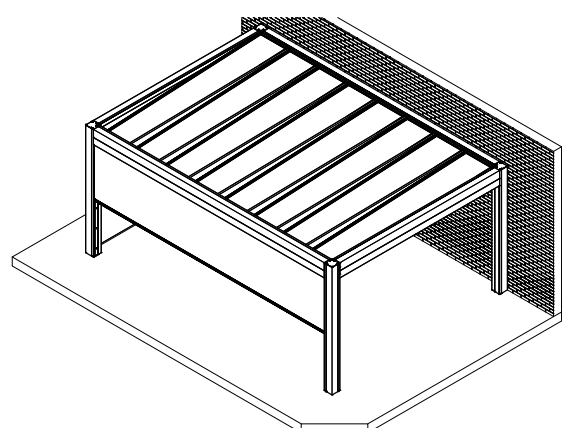

#### OPTIMALER KOMFORT

- Bedienung über Somfy-Steuerung
- Lamellen bis zu 120° Grad drehbar
- Wasserdichte Konstruktion mit integriertem Rinnenprofil und verdeckter Entwässerung
- Frostschutz-Stellung

### Zahlreiche Kombinationen sind möglich

Freistehend mit Lamellen

Freistehend mit Glasdach  
und Senkrecht-Markisen

Angeschlossen mit Glasdach  
und Senkrecht-Markisen

Angeschlossen mit Lamellen  
und Senkrecht-Markisen