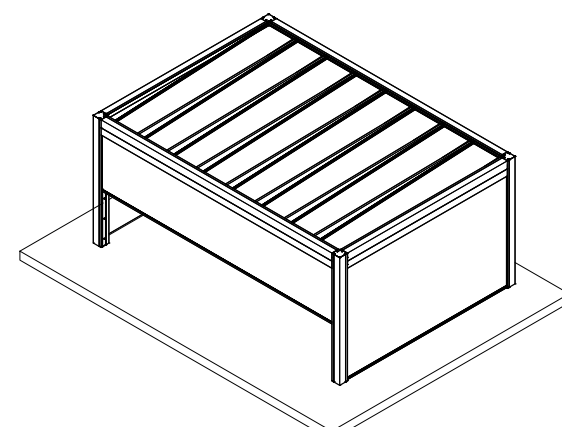

Freistehend mit Glasdach
und Senkrecht-Markisen